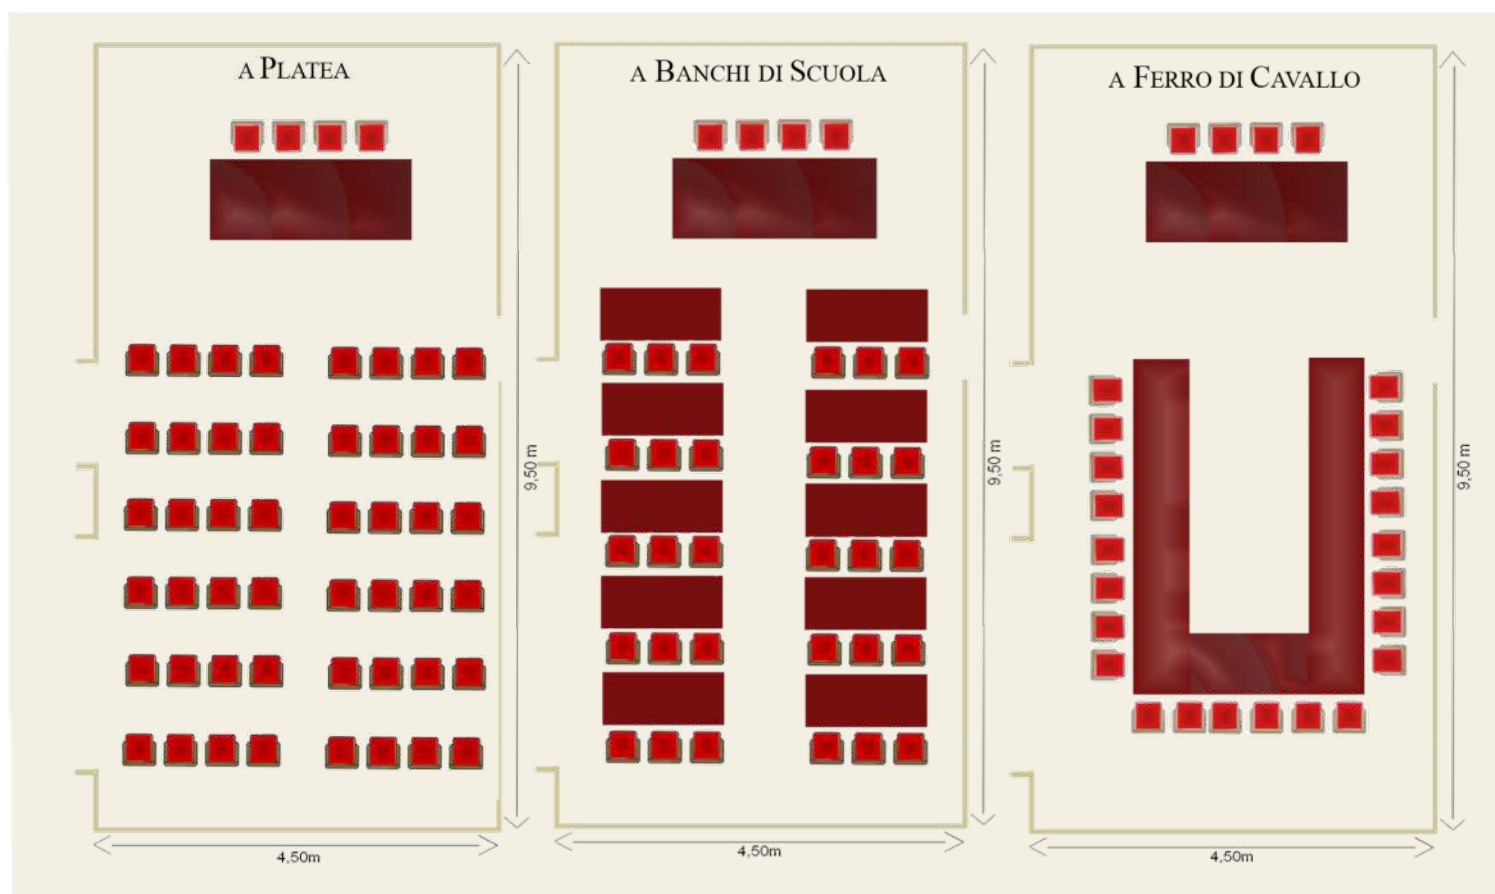

SALA MEETING

CAPIENZA

Disposizione a platea o teatro con tavolo presidenziale:
Disposizione a ferro di cavallo con o senza tavolo presidenziale:
Disposizione a banchi di scuola con o senza tavolo presidenziale:

50 pax
25/30 pax
26/28 pax (con banchi da 2 pax)
38/40 pax (con banchi da 3 pax)

ATTREZZATURA

- * Schermo a parete
- * Videoproiettore con casse
- * Microfono senza fili
- * Lavagna a fogli mobili (flip chart)
- * Lavagna luminosa
- * Lavagna interattiva Display Multi-touch
- * Cavo HDMI
- * Ciabatta per PC
- * WI-FI